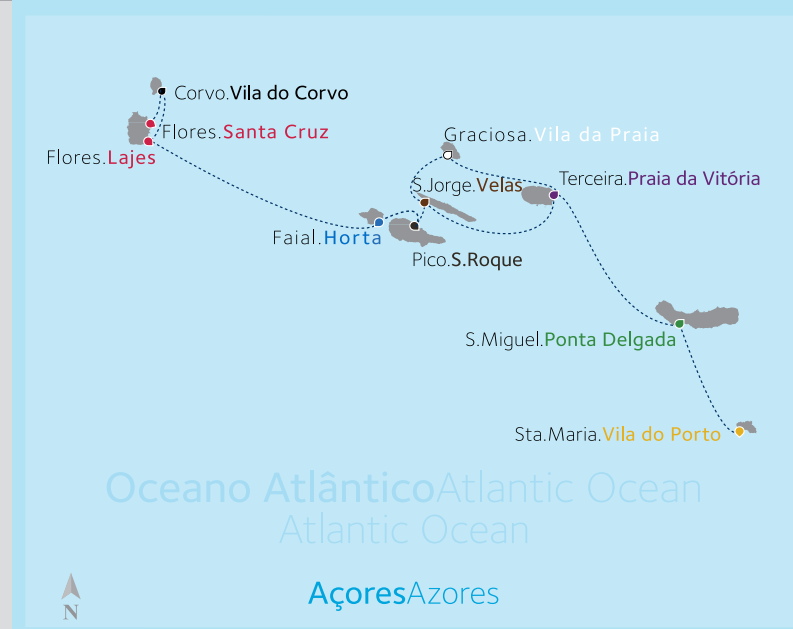

LINHA OESTE / WEST		S. MARIA Vila do Porto	S. MIGUEL Ponta Delgada	TERCEIRA Praia da Vitória	GRACIOSA Vila da Praia	S. JORGE Velas	PICO S. Roque	FAIAL Horta	FLORES Lajes
SETEMBRO / SEPTEMBER									
Dia Day	Navio Vessel	Partida Departure	Chegada Arrival	Partida Departure	Chegada Arrival	Partida Departure	Chegada Arrival	Partida Departure	Chegada Arrival
1 ter/tue	HW ES	sem viagens no trips						00:25 01:40	
2 a 3	HW ES	sem viagens no trips							
4 sex/fri	HW ES	09:30	13:15	↓ TRS 14:45	18:00	18:30	20:45	21:15 22:00	22:30 23:45
5 sab/sat	HW ES	sem viagens no trips							
6 dom/sun	HW ES	21:00	23:15						
7 seg/mon	HW ES	09:30	13:15	↓ TRS 14:45	18:00	18:30	20:45	21:15 22:00	22:30 23:45
8 a 10	HW ES	sem viagens no trips							
11 sex/fri	ES	sem viagens no trips							
12 sab/sat	ES	sem viagens no trips							
13 dom/sun	ES	19:45	23:00	23:45	05:15				
14 seg/mon	ES			08:00	11:15	11:45	14:00	14:30	15:15 15:45 17:00
15 ter/tue	ES	sem viagens no trips							
16 qua/wed	ES	sem viagens no trips							
17 qui/thu	ES	sem viagens no trips							
18 sex/fri	ES	08:15	13:45	14:30	17:45	18:15	20:30	21:00 21:45	22:15 23:30
19 sab/sat	ES	sem viagens no trips							
20 dom/sun	ES	sem viagens no trips							
21 seg/mon	ES	sem viagens no trips							
22 a 24	ES	sem viagens no trips							
25 sex/fri	ES	sem viagens no trips							
26 sab/sat	ES	sem viagens no trips							
27 dom/sun	ES	19:30	22:45						

Para mais informações consulte www.atlanticoline.pt | For further information see our website www.atlanticoline.pt

LINHA ESTE / EAST		FLORES Lajes	FAIAL Horta	PICO S. Roque	S. JORGE Velas	GRACIOSA Vila da Praia	TERCEIRA Praia da Vitória	S. MIGUEL Ponta Delgada	S. MARIA Vila do Porto
JULHO / JULY									
Dia Day	Navio Vessel	Partida Departure	Chegada Arrival	Partida Departure	Chegada Arrival	Partida Departure	Chegada Arrival	Partida Departure	Chegada Arrival
20 seg/mon	HW ES			07:00	08:15	08:45	09:30	10:00	12:15
21 ter/tue	HW ES	sem viagens no trips							
22 qua/wed	HW ES	14:30	15:45	16:15	17:00	17:30	19:45	20:15	23:30
23 qui/thu	HW ES							18:00	21:45
24 sex/fri	HW ES	07:00	08:15	08:45	09:30	10:00		14:00	14:15
25 sab/sat	HW ES	sem viagens no trips							
26 dom/sun	HW ES			23:45	00:30				
27 seg/mon	HW ES					01:00	03:15	03:45	07:00
28 ter/tue	HW ES	sem viagens no trips							
29 qua/wed	HW ES	14:30	15:45	16:15	17:00	17:30	19:45	20:15	23:30
30 qui/thu	HW ES							14:15	16:30
31 sex/fri	HW ES	07:00	08:15	08:45	09:30	10:00		14:00	14:15

LINHA ESTE / EAST		FLORES Lajes	FAIAL Horta	PICO S. Roque	S. JORGE Velas	GRACIOSA Vila da Praia	TERCEIRA Praia da Vitória	S. MIGUEL Ponta Delgada	S. MARIA Vila do Porto
AGOSTO / AUGUST									
Dia Day	Navio Vessel	Partida Departure	Chegada Arrival	Partida Departure	Chegada Arrival	Partida Departure	Chegada Arrival	Partida Departure	Chegada Arrival
1 sab/sat	HW ES	sem viagens no trips							
2 dom/sun	HW ES	22:30	06:30						18:00 20:15
3 seg/mon	HW ES			07:00	08:15	08:45	09:30	10:00	12:15
4 ter/tue	HW ES	sem viagens no trips							
5 qua/wed	HW ES	14:30	15:45	16:15	17:00	17:30	19:45	20:15	23:30
6 qui/thu	HW ES							18:00	21:45
7 sex/fri	HW ES	07:00	08:15	08:45	09:30	10:00		14:00	14:15
8 sab/sat	HW ES	sem viagens no trips							
9 dom/sun	HW ES	22:30	06:30						
10 seg/mon	HW ES			07:00	08:15	08:45	09:30	10:00	12:15
11 ter/tue	HW ES	sem viagens no trips							
12 qua/wed	HW ES	14:30	15:45	16:15	17:00	17:30	19:45	20:15	23:30
13 qui/thu	HW ES							15:30	19:15
14 sex/fri	HW ES	07:00	08:15	08:45	09:30	10:00		14:00	14:15
15 sab/sat	HW ES	sem viagens no trips							
16 dom/sun	HW ES	22:30	06:30						
17 seg/mon	HW ES			07:00	08:15	08:45	09:30	10:00	12:15
18 ter/tue	HW ES	sem viagens no trips							
19 qua/wed	HW ES	14:30	15:45	16:15	17:00	17:30	19:45	20:15	23:30
20 qui/thu	HW ES							10:30	12:45
21 sex/fri	HW ES	07:00	08:15	08:45	09:30	10:00		14:00	14:15
22 sab/sat	HW ES	sem viagens no trips							
23 dom/sun	HW ES			17:30	18:45	19:15	20:00	20:30	22:45
24 seg/mon	HW ES							16:45	20:30
25 ter/tue	HW ES	sem viagens no trips							
26 qua/wed	HW ES	14:30	15:45	16:15	17:00	17:30	19:45	20:15	23:30
27 qui/thu	HW ES							18:00	21:45
28 sex/fri	HW ES	07:00	08:15	08:45	09:30	10:00		14:00	14:15
29 sab/sat	HW ES	sem viagens no trips							
30 dom/sun	HW ES	22:30	06:30						
31 seg/mon	HW ES			07:00	08:15	08:45	09:30	10:00	12:15